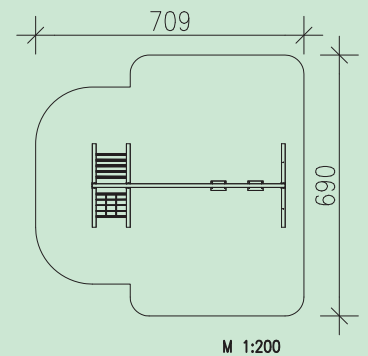

**Spielkombination Meise 022**

- 1 Stk. Kletterbock, eine Seite mit Eschensprossen, eine Seite mit Kletternetz mit Netz aus kunststoffummanteltem Stahlseil
- 1 Stk. Schaukelbalken, Leimbinder 18 cm hoch, 5,10 m lang
- 2 Paar wartungsfreie Schaukelgelenke
- 2 Stk. Sicherheitsschaukeln mit Kette
- 1 Stk. A-Stützelement

Leimbinder 100/100 mm bzw. 100/180 mm, gehobelt  
 Verbindungsschrauben feuerverzinkt  
 Metallteile Edelstahl bzw. feuerverzinkt  
 Gewicht des schwersten Einzelteiles: 65 kg

Holz: Kiefer, kesseldruckimprägniert, Schutzklasse 4

Geräteabmessung: 500x221x198 cm  
 Fallschutz: Rasen, Fallschutzplatten, Kies, Rindenmulch, Sand, Hackschnitzel  
 Fundamente: 6 Stk. 600/400/400 mm

Meise 022 mit Leiterbock

Ab 3 Jahre

43,60 m<sup>2</sup>

1,50 m

2 x 7 Std.

KD 4