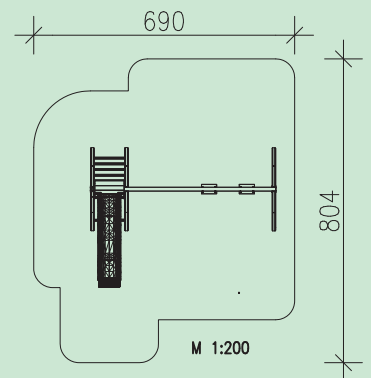

Spielkombination Meise 025

- 1 Stk. Rutschenbock, einseitig mit Eschensprossen
- 1 Stk. Kunststoffrutsche mit Welle
Länge 3,20 m mit abriebfester Oberfläche
- 1 Stk. Schaukelbalken, Leimbinder 18 cm hoch, 4,10 m lang
- 2 Paar wartungsfreie Schaukelgelenke
- 2 Stk. Sicherheitsschaukeln mit Kette
- 1 Stk. A-Stützelemente

Leimbinder 100/100 mm bzw. 100/180 mm, gehobelt
 Verbindungsschrauben feuerverzinkt
 Metallteile Edelstahl bzw. feuerverzinkt
 Gewicht des schwersten Einzelteiles: 65 kg

Holz: Kiefer, kesseldruckimprägniert, Schutzklasse 4

Geräteabmessung: 500x369x230 cm
 Fallschutz: Rasen, Fallschutzplatten, Kies,
 Rindenmulch, Sand, Hackschnitzel
 Fundamente: 7 Stk. 600/400/400 mm

Meise 025 mit 1 Babyschaukel

 Ab 3 Jahre
  50,50 m²
  1,50 m
  2 x 7 Std.
  KD 4
  1,50 m