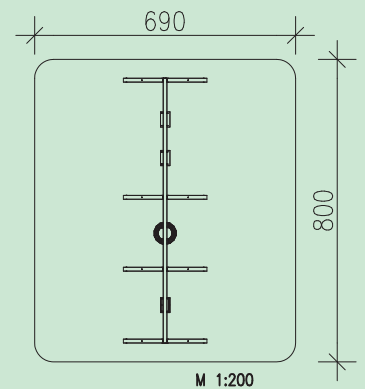

**Spielkombination Meise 028**

- 1 Stk. Schaukelbalken, Leimbinder 18 cm hoch, 7,00 m lang
- 4 Paar wartungsfreie Schaukelgelenke
- 1 Stk. Kleinkinderschaukelsitz mit Kette
- 1 Stk. Reifenschaukel mit Kette
- 2 Stk. Sicherheitsschaukeln mit Kette
- 4 Stk. A-Stützelemente

Leimbinder 100/100 mm bzw. 100/180 mm, gehobelt  
 Verbindungsschrauben feuerverzinkt  
 Metallteile Edelstahl bzw. feuerverzinkt  
 Gewicht des schwersten Einzelteiles: 50 kg

Holz: Kiefer, kesseldruckimprägniert, Schutzklasse 4

Geräteabmessung: 700x221x198 cm  
 Fallschutz: Rasen, Fallschutzplatten, Kies, Rindenmulch, Sand, Hackschnitzel  
 Fundamente: 8 Stk. 600/400/400 mm

Ab 3 Jahre

55,00 m<sup>2</sup>

1,10 m

2 x 8 Std.

KD 4