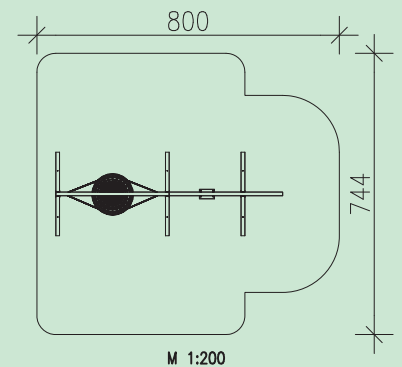

Spielkombination Meise 032

- 1 Stk. Schaukelbalken, Leimbinder 18 cm hoch, 6,00 m lang
- 2 Paar wartungsfreie Schaukelgelenke
- 1 Stk. Vogelneestschaukel inkl. Aufhängung
- 1 Stk. Sicherheitsschaukel mit Kette
- 1 Stk. Strickleiter
- 3 Stk. A-Stützelemente

Leimbinder 100/100 mm bzw. 100/180 mm, gehobelt
 Verbindungsschrauben feuerverzinkt
 Metallteile Edelstahl bzw. feuerverzinkt
 Gewicht des schwersten Einzelteiles: 55 kg

Holz: Kiefer, kesseldruckimprägniert, Schutzklasse 4

Geräteabmessung: 600x255x228 cm
 Fallschutz: Rasen, Fallschutzplatten, Kies, Rindenmulch, Sand, Hackschnitzel
 Fundamente: 1 Stk. 400/400/400 mm
 6 Stk. 600/400/400 mm

Meise 032 ohne Strickleiter

Ab 3 Jahre

53,00 m²

1,30 m

2 x 8 Std.

KD 4