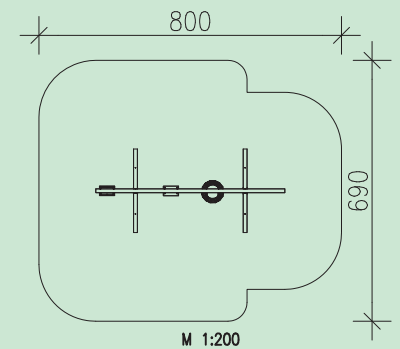

Spielkombination Meise 036

- 1 Stk. Schaukelbalken, Leimbinder 18 cm hoch, 5,00 m lang
- 3 Paar wartungsfreie Schaukelgelenke
- 1 Stk. Sicherheitsschaukel mit Kette
- 1 Stk. Kleinkinderschaukelsitz mit Kette
- 1 Stk. Reifenschaukel mit Kette
- 1 Stk. Strickleiter
- 2 Stk. A-Stützelemente

Leimbinder 100/100 mm bzw. 100/180 mm, gehobelt
 Verbindungsschrauben feuerverzinkt
 Metallteile Edelstahl bzw. feuerverzinkt
 Gewicht des schwersten Einzelteiles: 50 kg

Geräteabmessung: 500x221x198 cm
 Fallschutz: Rasen, Fallschutzplatten, Kies, Rindenmulch, Sand, Hackschnitzel
 Fundamente: 1 Stk. 400/400/400 mm
 4 Stk. 600/400/400 mm

 Ab 3 Jahre
  49,00 m²
  1,10 m
  2 x 4,5 Std.
  KD 4