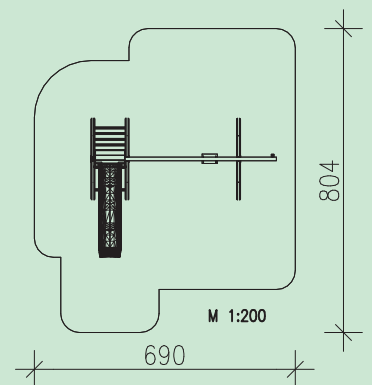

**Spielkombination Meise 037**

- 1 Stk. Rutschenbock, einseitig mit Eschensprossen
- 1 Stk. Kunststoffrutsche mit Welle  
Länge 3,20 m mit abriebfester Oberfläche
- 1 Stk. Schaukelbalken, Leimbinder 18 cm hoch, 4,00 m lang
- 1 Paar wartungsfreie Schaukelgelenke
- 1 Stk. Sicherheitsschaukel mit Kette
- 1 Stk. Kletterseil aus kunststoffummanteltem Stahlseil
- 1 Stk. A-Stützelement

Leimbinder 100/100 mm bzw. 100/180 mm, gehobelt  
 Verbindungsschrauben feuerverzinkt  
 Metallteile Edelstahl bzw. feuerverzinkt  
 Gewicht des schwersten Einzelteiles: 65 kg

Holz: Kiefer, kesseldruckimprägniert, Schutzklasse 4

Geräteabmessung: 500x369x230 cm  
 Fallschutz: Rasen, Fallschutzplatten, Kies,  
 Rindenmulch, Sand, Hackschnitzel  
 Fundamente: 1 Stk. 400/400/400 mm  
 7 Stk. 600/400/400 mm

Mit Babyschaukel

 Ab 3 Jahre    
  50,50 m<sup>2</sup>    
  1,50 m    
  2 x 6,5 Std.    
  KD 4    
  1,50 m