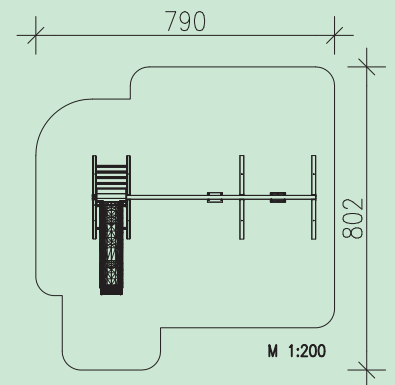

Spielkombination Meise 041

- 1 Stk. Rutschenbock, einseitig mit Eschensprossen
- 1 Stk. Kunststoffrutsche mit Welle, Länge 3,20 m mit abriebfester Oberfläche
- 1 Stk. Schaukelbalken, Leimbinder 18 cm hoch, 5,00 m lang
- 2 Paar wartungsfreie Schaukelgelenke
- 1 Stk. Sicherheitsschaukelsitz mit Kette
- 2 Stk. A-Stützelemente

Leimbinder 100/100 mm bzw. 100/180 mm, gehobelt
 Verbindungsschrauben feuerverzinkt
 Metallteile Edelstahl bzw. feuerverzinkt
 Gewicht des schwersten Einzelteiles: 65 kg

Holz: Kiefer, kesseldruckimprägniert, Schutzklasse 4

Geräteabmessung: 367x600x230 cm
 Fallschutz: Rasen, Fallschutzplatten, Kies, Rindenmulch, Sand, Hackschnitzel
 Fundamente: 1 Stk. 400/400/400 mm
 8 Stk. 600/400/400 mm

Meise 041 - Variante mit Vogelnestschaukel