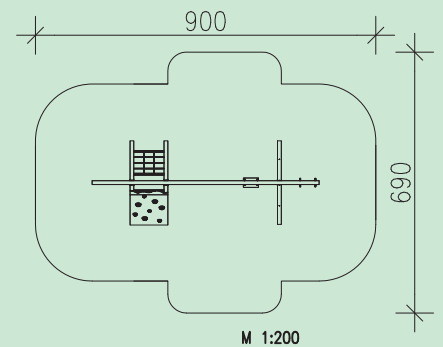

Spielkombination Meise 043

- 1 Stk. Kletterbock, eine Seite mit Kletterwand
eine Seite mit Kletternetz aus kunststoffummanteltem Stahlseil
- 1 Stk. Schaukelbalken, Leimbinder 18 cm hoch, 6,00 m lang
- 1 Paar wartungsfreie Schaukelgelenke
- 1 Stk. Sicherheitsschaukel mit Kette
- 1 Stk. Strickleiter
- 1 Paar Turnringe
- 1 Stk. A-Stützelement

Leimbinder 100/100 mm bzw. 100/180 mm, gehobelt
 Verbindungsschrauben feuerverzinkt
 Metallteile Edelstahl bzw. feuerverzinkt
 Gewicht des schwersten Einzelteiles: 65 kg

Holz: Kiefer, kesseldruckimprägniert, Schutzklasse 4

Geräteabmessung: 600x221x198 cm
 Fallschutz: Wiese, Fallschutzplatten, Kies,
 Rindenmulch, Sand, Hackschnitzel
 Fundamente: 1 Stk. 400/400/400 mm
 6 Stk. 600/400/400 mm

Ab 3 Jahre

50,00 m²

1,50 m

2 x 8 Std.