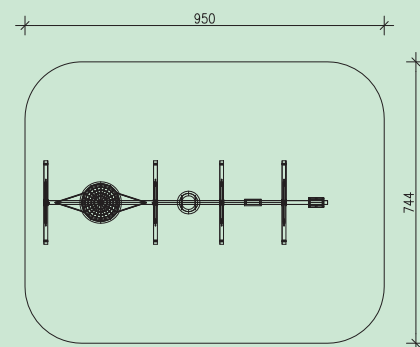

Spielkombination Meise 050

- 1 Stk. Schaukelbalken, Leimbinder 18 cm hoch, 7,50 m lang
- 4 Paar wartungsfreie Schaukelgelenke
- 1 Stk. Vogelnestschaukel, Nest mit Netz, Ø = 120 cm, inkl. Aufhängung
- 1 Stk. Sicherheitsschaukelsitzel mit Kette
- 1 Stk. Reifenschaukelsitz mit Kette
- 1 Stk. Kleinkinderschaukelsitz mit Kette
- 4 Stk. A-Stützelemente

Leimbinder 100/100 mm bzw. 100/180 mm, gehobelt
 Verbindungsschrauben feuerverzinkt
 Metallteile Edelstahl bzw. feuerverzinkt
 Gewicht des schwersten Einzelteiles: 55 kg

Holz: Kiefer, kesseldruckimprägniert, Schutzklasse 4

Geräteabmessung: 750 x 255 x 228 cm
 Fallschutz: Rasen, Fallschutzplatten, Kies, Rindenmulch, Sand, Hackschnitzel
 Fundamente: 8 Stk. 600/400/400 mm

M 1:200

Ab 3 Jahre

69,00 m²

1,30 m

2 x 8 Std.

KD 4