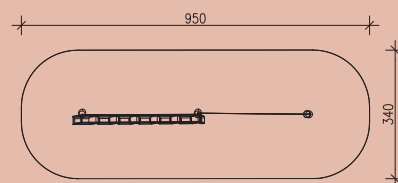

Robin 12 Seilspielgerät

- 1 Stk. Balanciertau 3,00 m lang aus PP-natur stahlverstärkt, Ø ca. 150 mm
- 2 Stk. Halteseile, Ø ca. 20 mm, 3,00 m lang
- 1 Stk. Balancierbalken mit Einkerbungen
- 3 Stk. Rundholzsteher, Ø = 14/16 cm ca. 2,50 m - 3,50 m hoch

M 1:200

Robinienhölzer Ø = 14/16 cm, gehobelt
 Verbindungsschrauben feuerverzinkt
 Metallteile Edelstahl bzw. feuerverzinkt
 Gewicht des schwersten Einzelteiles: 70 kg

Geräteabmessung: 600x35x300 cm
 Fallschutz: Rasen, Fallschutzplatten, Kies, Rindenmulch, Sand, Hackschnitzel
 Fundamente: 3 Stk. 600/600/800 mm

Ab 3 Jahre

33,00 m²

0,60 m

2 x 5 Std.

Robinie