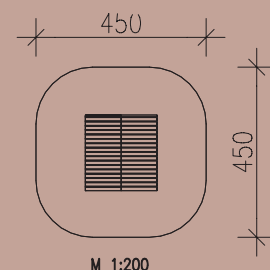

**Spielhaus H 001**

- 1 Stk. Spielhaus mit Giebeldach färbig  
Podestfläche 1,50 x 1,50 m
- 1. Stk. Boden
- 3 Stk. Seitenelemente färbige Bretter

Leimbinder 100/100 mm gehobelt  
 Verbindungsschrauben feuerverzinkt  
 Metallteile Edelstahl bzw. feuerverzinkt  
 Gewicht des schwersten Einzelteiles: 45 kg

Geräteabmessung: 150x150x230 cm  
 Fundamente: 4 Stk. 400/400/400 mm

Ab 1 Jahr

18,50 m<sup>2</sup>

0,6 m

2 x 5,5 Std.

KD 4